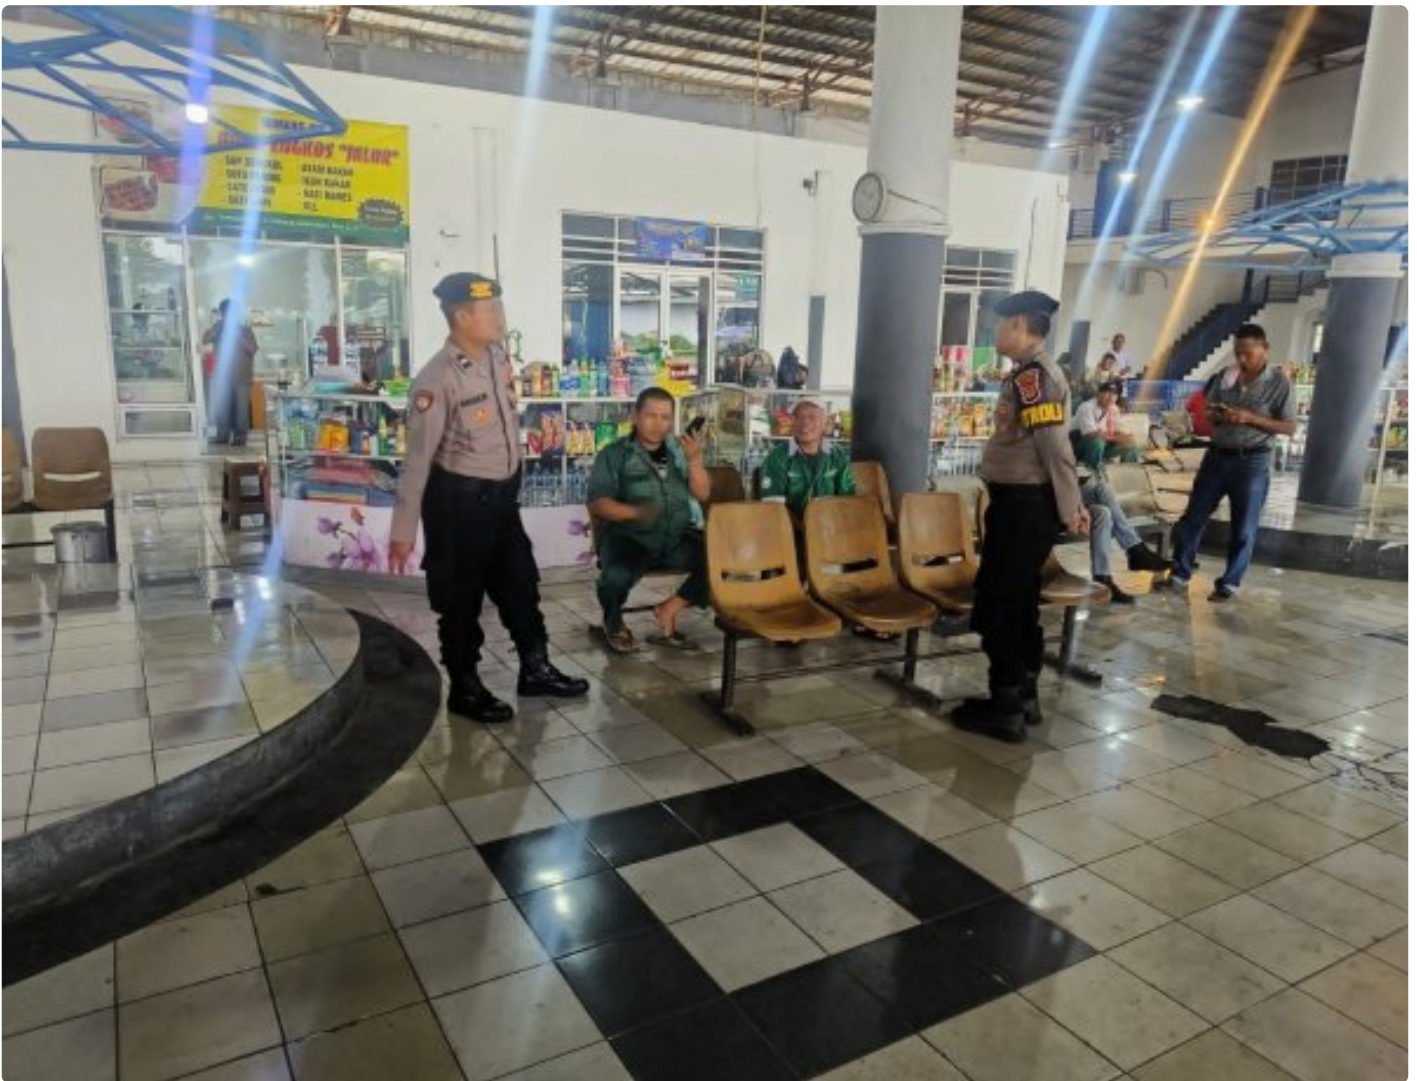

BERITA TERBARU

Ops Lilin Lodaya 2024: Sat Samapta Polres Tasikmalaya Kota Lakukan Patroli Siang di Stasiun Kereta Api

Tasikmalaya Kota - KOTATASIKMALAYA.BERITATERBARU.CO.ID

Dec 23, 2024 - 15:33

Tasikmalaya, 23 Desember 2024 – Dalam rangka Operasi Lilin Lodaya 2024, Satuan Samapta Polres Tasikmalaya Kota mengintensifkan patroli siang hari untuk memantau situasi dan keamanan di kawasan Stasiun Kereta Api Kota Tasikmalaya. Langkah ini dilakukan guna memastikan kenyamanan dan keselamatan masyarakat yang memanfaatkan moda transportasi kereta api

selama libur Natal dan Tahun Baru.

Kegiatan patroli siang yang dilaksanakan pada hari ini bertujuan untuk mengantisipasi potensi gangguan kamtibmas, seperti pencurian, penipuan, dan aktivitas yang berpotensi mengganggu ketertiban di lingkungan stasiun. Dalam operasi ini, petugas Sat Samapta juga memberikan imbauan kepada masyarakat agar tetap waspada dan menjaga barang bawaan selama berada di area stasiun.

Kapolres Tasikmalaya Kota AKBP Joko Sulistiono melalui Kasat Samapta AKP Hartono menyatakan bahwa patroli ini merupakan bagian dari komitmen kepolisian untuk menciptakan situasi yang aman dan kondusif selama momen libur akhir tahun. "Stasiun kereta api menjadi salah satu titik vital yang kami pantau secara intensif, mengingat tingginya mobilitas masyarakat selama Operasi Lilin Lodaya," ujar AKP Hartono