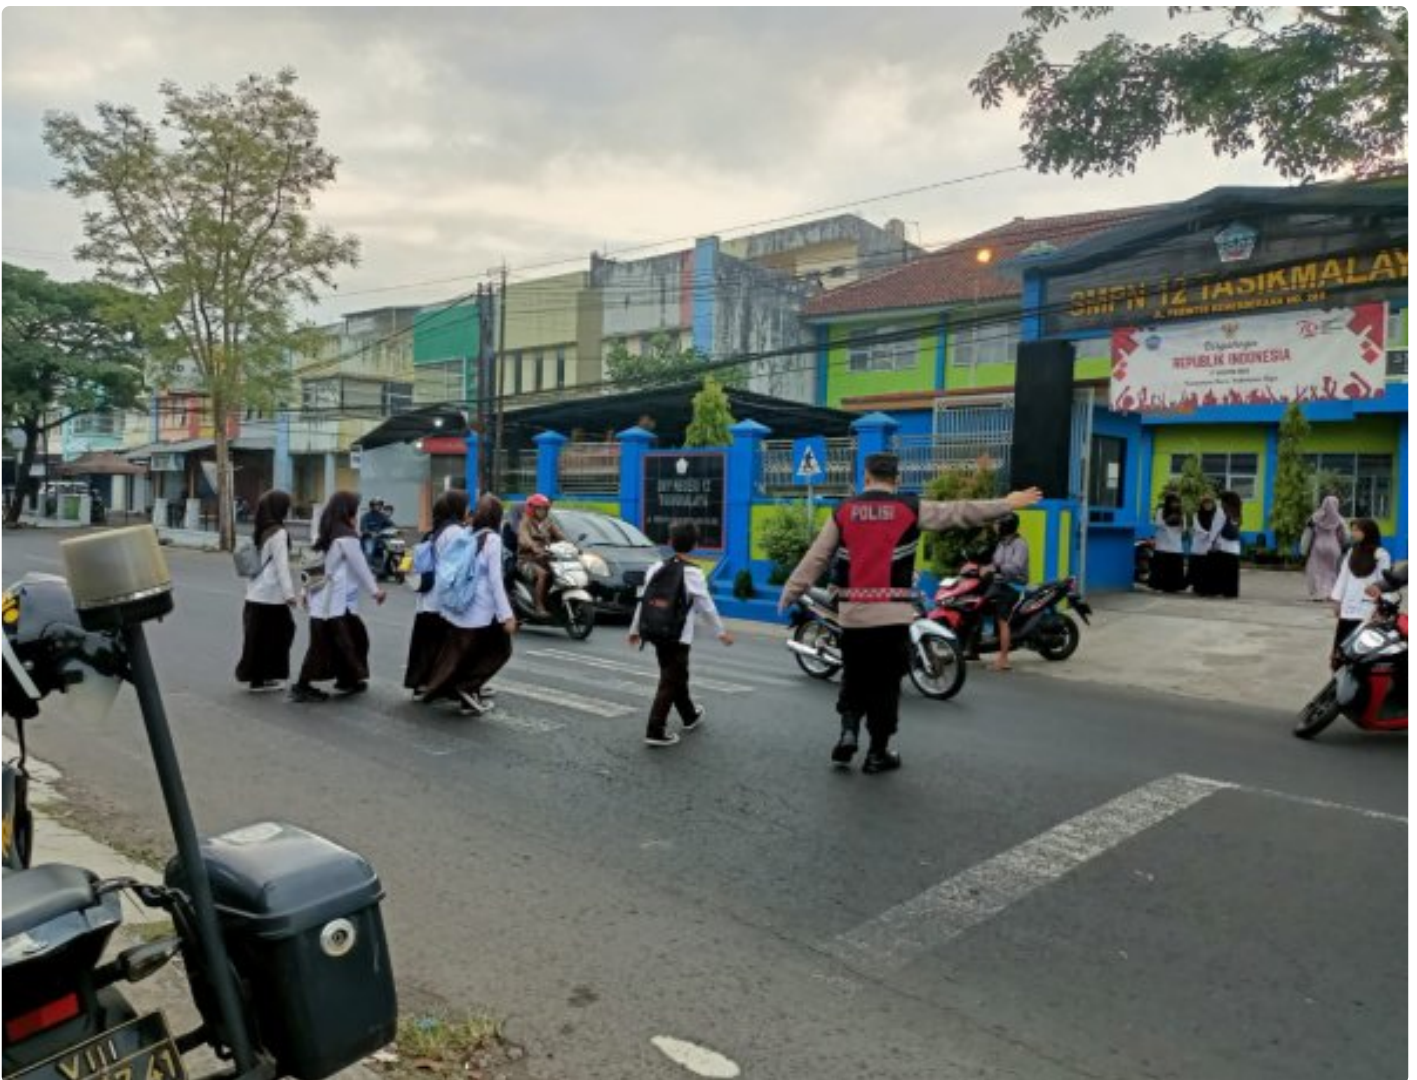

BERITA TERBARU

Rutinitas, Gatur Pagi Polsek Kawalu Polres Tasikmalaya Kota

Tasikmalaya Kota - KOTATASIKMALAYA.BERITATERBARU.CO.ID

Oct 11, 2024 - 14:56

POLRES TASIK KOTA –

Personel Polsek Kawalu Polres Tasik Kota menggelar kegiatan strong point dengan melakukan pengamanan dan pengaturan lalu lintas di sejumlah titik rawan kecelakaan lalu lintas, rawan kemacetan, pusat keramaian serta lokasi sekolah.

Jum'at, (11/10/2024).

Kegiatan ini dilaksanakan oleh Kapolsek Kawalu beserta sejumlah anggota Polsek Kawalu dengan bersiaga mengatur arus lalu lintas di titik simpang rawan kecelakaan dan membantu penyebrang jalan guna mencegah terjadinya kecelakaan di jalan raya.

Menurut Kapolsek Kawalu Polres Tasik Kota Acp Yusuf Setyanto, S.H. mengatakan pengaturan lalulintas di sejumlah persimpangan atau strong poin yang dilaksanakan Personel Polsek Kawalu Polres Tasik Kota merupakan wujud nyata kehadiran Polri dalam melayani masyarakat, dengan melakukan penjagaan dan pengaturan lalu lintas di pusatkan pada titik keramaian dan rawan lakalantas dan kemacetan.

“Strong poin ini kita lakukan setiap pagi, personel melakukan pengaturan lalulintas di sejumlah titik persimpangan untuk mencegah kemacetan dan menciptakan kenyamanan kepada masyarakat,” ujar Kapolsek.